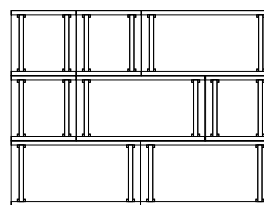

### POSSIBLE MODULAR COMBINATIONS

**3 pcs MODULE A**

**4 pcs MODULE A**

**3 pcs MODULE B**

**4 pcs MODULE B**

**4 pcs MODULE A  
+ 4 pcs MODULE B**

**6 pcs MODULE A  
+ 5 pcs MODULE B**

- page 10 -

## ASSEMBLAGE

Design: Selab  
Material: MDF

**Modular bookcase, 8 modules,  
with 8 clamps**

from cm. 28,5 to cm. 60  
- depth cm. 35 ≈  
from 11.2" to 23.6"  
- depth 13.8" ≈  
White \_14911  
Anthracite \_14910