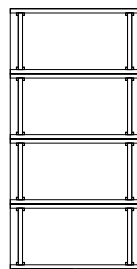

### POSSIBLE MODULAR COMBINATIONS

**3 pcs MODULE A**

**4 pcs MODULE A**

**3 pcs MODULE B**

**4 pcs MODULE B**

**4 pcs MODULE A  
+ 4 pcs MODULE B**

**6 pcs MODULE A  
+ 5 pcs MODULE B**

- page 10 -

## ASSEMBLAGE

Design: Selab  
Material: MDF

**Modular bookcase, 8 modules,  
with 8 clamps**

from cm. 28,5 to cm. 60  
- depth cm. 35 ≈  
from 11.2" to 23.6"  
- depth 13.8" ≈  
White \_14911  
Anthracite \_14910