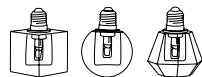

CRYSTALED

Design: Alessandro Zambelli
Material: Crystal

Square light bulb

cm. 7x7 h. 12,5 ≈
2.8"x2.8" h. 4.9" ≈
Amber _10701_AMB
Blue _10701_BLU
Transparent _10701_TRA

Round light bulb

ø cm. 7 h. 12,5 ≈
ø 2.8" h. 4.9" ≈
Amber _10703_AMB

Blue _10703_BLU
Transparent _10703_TRA

Spot light bulb

ø cm. 7 h. 12,5 ≈
ø 2.8" h. 4.9" ≈
Amber _10705_AMB
Blue _10705_BLU
Transparent _10705_TRA

For indoor use only
Led light bulb included
Mini G9 - 2W - 220/240V
50Hz - E27 - 3000K

- page 23 -