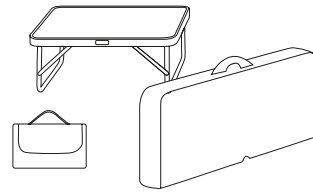

- Watering can _10067
cm. 38 x 14 h. 34 ≈
15" x 5.5" h. 13.4" ≈

- page 32 -

FESTIVAL

Design: Selab
Material: MDF, aluminium

- Folding tray _18702
Open
cm. 60 x 40 h. 25 ≈
23.6" x 5.8" h. 9.8" ≈
Closed
cm. 60 x 40 h. 3,5 ≈
23.6" x 5.8" h. 1.4" ≈